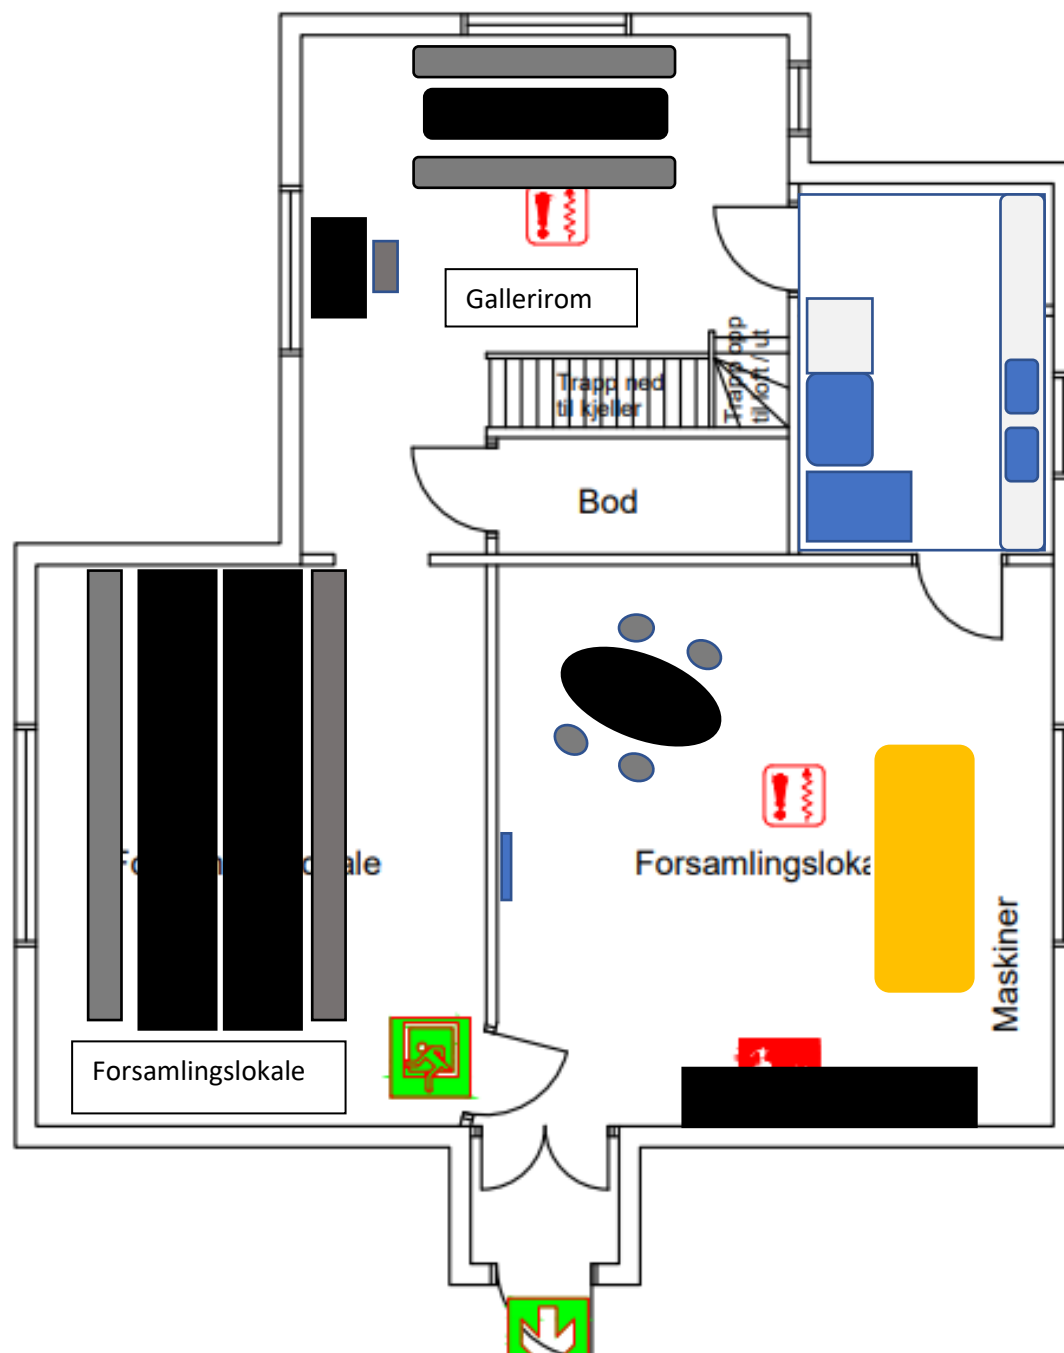

Songvår Fyr – Funkisfyret

Romplan

Romplan for Funkisfyret med spiseplass ved langbord til 15 personer slik oppsettet her. Langbordene kan splitter og det blir da spiseplass til 30 personer. Det er komplett service til 30 personer og godt med kjøkkenutstyr.

I gallerirommet er det spiseplass til 10 personer.

Dusj og vedfyrt badstue i kjeller. Ved må medbringes. Det går 2 sekker ved til oppvarming.

Varmt og kaldt vann på kjøkkenet.

Komfyr og kjøleskap.

Varmekilde er propan ovn som ikke skal bukes om natten. Det er også vedovn i gallerirommet